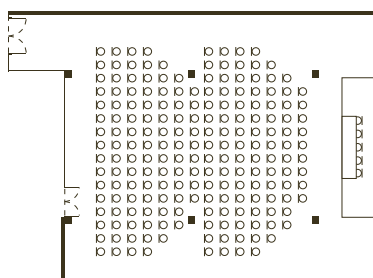

Todo o centro está equipado com as melhores soluções de suporte para a realização destes eventos, para além da excelente gastronomia do Hotel.

Salas de Conferências	altura (m)	medidas (m)	largura porta (m)	plateia (pax)	escola (pax)	mesa em U (pax)	recepção (pax)	banquete (pax)	mesa única (pax)
Serra D'Aire	2,4	4,5 x 5,4	0,9	25	20	13	20	18	16
Iria	2,7	6 x 6	1	28	22	16	20	18	18
Oureana	2,6	3,5 x 7	1,1	20	-	-	20	-	16
Rota do Sol	2,8	17,5 x 15	1,8	220	120	56	200	200	50

Sala Rota do Sol

Piso -1
263 m²

Equipamentos disponíveis:

- Vídeo Projector (*sob orçamento*) e Ecran de Alta Resolução
- Projector de Diapositivos e Retroprojector
- Equipamento Sonoro
- Pré-Instalação de Tradução Simultânea
- Fotocopiador
- Internet ADSL Wireless
- Flipcharts
- Ar Condicionado
- Iluminação Dinâmica
- Cadeiras Almofadadas
- Diversas Decorações de Toalhas
- Monta-Cargas

em plateia

em escola

em U

Sala de Conferências	altura (m)	medidas (m)	largura porta (m)	plateia (pax)	escola (pax)	mesa em U (pax)	recepção (pax)	banquete (pax)	mesa única (pax)
Rota do Sol	2,8	17,5 x 15	1,8	220	120	56	200	200	50

em U

em plateia

Sala de Conferências	altura (m)	medidas (m)	largura porta (m)	plateia (pax)	escola (pax)	mesa em U (pax)	recepção (pax)	banquete (pax)	mesa única (pax)
Iria	2,7	6 x 6	1	28	22	16	20	18	18