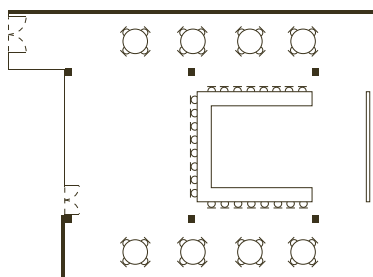

Todo o centro está equipado com as melhores soluções de suporte para a realização destes eventos, para além da excelente gastronomia do Hotel.

Salas de Conferências	altura (m)	medidas (m)	largura porta (m)	plateia (pax)	escola (pax)	mesa em U (pax)	recepção (pax)	banquete (pax)	mesa única (pax)
Serra D'Aire	2,4	4,5 x 5,4	0,9	25	20	13	20	18	16
Iria	2,7	6 x 6	1	28	22	16	20	18	18
Oureana	2,6	3,5 x 7	1,1	20	-	-	20	-	16
Rota do Sol	2,8	17,5 x 15	1,8	220	120	56	200	200	50

Sala Rota do Sol

Piso -1
263 m²

Equipamentos disponíveis:

- Vídeo Projector (*sob orçamento*) e Ecran de Alta Resolução
- Projector de Diapositivos e Retroprojector
- Equipamento Sonoro
- Pré-Instalação de Tradução Simultânea
- Fotocopiador
- Internet ADSL Wireless
- Flipcharts
- Ar Condicionado
- Iluminação Dinâmica
- Cadeiras Almofadadas
- Diversas Decorações de Toalhas
- Monta-Cargas

em plateia

em escola

em U

Sala de Conferências	altura (m)	medidas (m)	largura porta (m)	plateia (pax)	escola (pax)	mesa em U (pax)	recepção (pax)	banquete (pax)	mesa única (pax)
Rota do Sol	2,8	17,5 x 15	1,8	220	120	56	200	200	50

mesa única

Características da Sala:

- Sala com Luz Natural

em plateia

Sala de Conferências	altura (m)	medidas (m)	largura porta (m)	plateia (pax)	escola (pax)	mesa em U (pax)	recepção (pax)	banquete (pax)	mesa única (pax)
Oureana	2,6	3,5 x 7	1,1	20	-	-	200	-	16