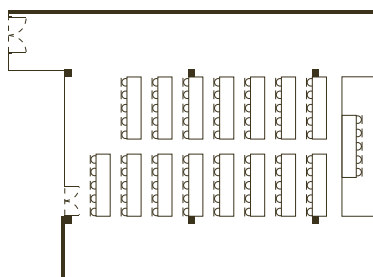

Todo o centro está equipado com as melhores soluções de suporte para a realização destes eventos, para além da excelente gastronomia do Hotel.

Salas de Conferências	altura (m)	medidas (m)	largura porta (m)	plateia (pax)	escola (pax)	mesa em U (pax)	recepção (pax)	banquete (pax)	mesa única (pax)
Serra D'Aire	2,4	4,5 x 5,4	0,9	25	20	13	20	18	16
Iria	2,7	6 x 6	1	28	22	16	20	18	18
Oureana	2,6	3,5 x 7	1,1	20	-	-	20	-	16
Rota do Sol	2,8	17,5 x 15	1,8	220	120	56	200	200	50

Sala Rota do Sol

Piso -1
263 m²

Equipamentos disponíveis:

- Vídeo Projector (*sob orçamento*) e Ecran de Alta Resolução
- Projector de Diapositivos e Retroprojector
- Equipamento Sonoro
- Pré-Instalação de Tradução Simultânea
- Fotocopiador
- Internet ADSL Wireless
- Flipcharts
- Ar Condicionado
- Iluminação Dinâmica
- Cadeiras Almofadadas
- Diversas Decorações de Toalhas
- Monta-Cargas

em plateia

em escola

em U

Sala de Conferências	altura (m)	medidas (m)	largura porta (m)	plateia (pax)	escola (pax)	mesa em U (pax)	recepção (pax)	banquete (pax)	mesa única (pax)
Rota do Sol	2,8	17,5 x 15	1,8	220	120	56	200	200	50