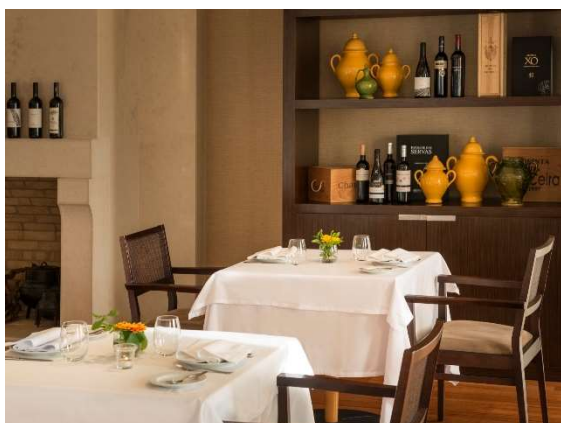

PALADARES SWEET SENSATIONS

1 Noite de alojamento.
Pequeno-almoço buffet.
Roupião e chinelos no quarto à chegada.
Duas horas diárias ao Circuito Dom Spa Wellness Center.
1 Jantar para cada hóspede no Restaurante O Convite. Deguste os melhores ingredientes que se fundem numa confeção única e serviço aprimorados ao longo de mais de 40 anos de experiência deste restaurante.
Livre acesso à Internet *wireless*.
Jardim c/ esplanada e parque infantil, garagem e estacionamento gratuitos.

		Abril a outubro	Novembro a março
	Duplo/Twin Classic	130.00 €	115.00 €
	Single Classic	100.00 €	85.00 €
	Duplo/Twin Design (quarto superior)	140.00 €	125.00 €
	Single Design (quarto superior)	110.00 €	95.00 €
	Suite Design (1 ou 2 pess.)	180.00 €	165.00 €

CONDIÇÕES GERAIS:

- Preços por pacote, por noite e por quarto, com Iva à taxa em vigor.
- Não disponível de 10 a 15 de maio e de outubro, feriados, vésperas de feriados, pontes e dias festivos. Consulte-nos!
- Reserva sujeita à disponibilidade e confirmação do hotel.
- Circuito Dom Spa inclui piscina interior aquecida, jacuzzi, banho turco, sauna, duche escocês/tropical e sala fitness. O uso de touca e chinelos é obrigatório.
- Jantar à escolha da Carta da Meia-Pensão (couvert, sopa/entrada, 1 prato de peixe ou carne, sobremesa). Bebidas não incluídas.
- Desconto de 5% em massagens, mediante marcação prévia consoante disponibilidade.
- Desconto de 5% em refeições adicionais no Restaurante O Convite.
- Cancelamentos até 48 horas antes da data de entrada sem custos. Após esse período, o hotel reserva-se o direito de débito do total do pacote, em caso de cancelamento, no-show ou alteração da reserva.