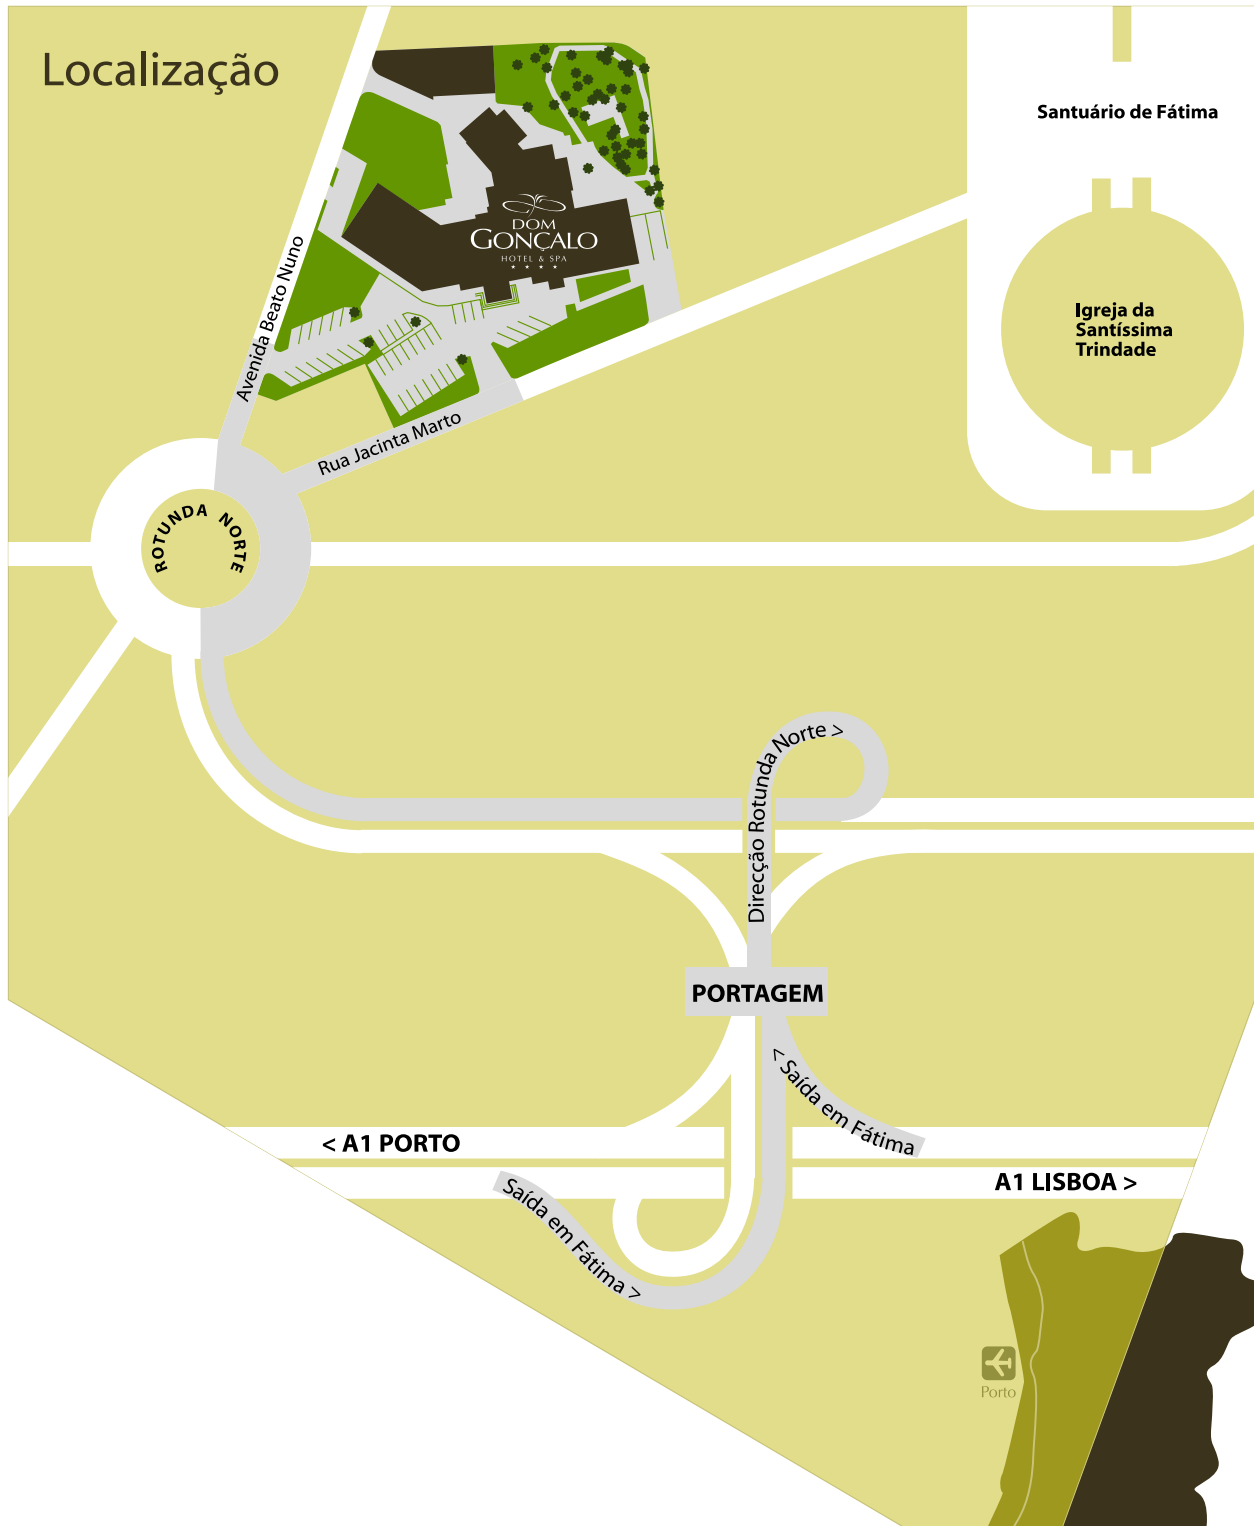

Localização

GPS
Longitude: -8,68 (-8°ba40''b4)
Latitude: 39,63 (39°ba38''ba)

Dom Gonçalo Hotel & SPA
Rua Jacinta Marto, n.º 100, 2495 Fátima, Portugal
Telefone +351 249 539 330 | Fax +351 249 539 335
mail@hoteldg.com | www.hoteldg.com