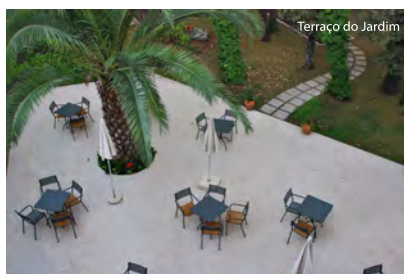

Descrição

Frente Hotel e Estacionamento

Piscina/SPA

Terraço do Jardim

Jardim

Equipamentos disponíveis:

- Vídeo Projector e Ecran de Alta Resolução
- Projector de Diapositivos e Retroprojector
- Equipamento Sonoro
- Pré-Instalação de Tradução Simultânea
- Fotocopiador
- Internet ADSL wireless
- Flipcharts
- Ar Condicionado
- Iluminação Dinâmica
- Cadeiras Almofadadas
- Diversas Decorações de Toalhas
- Montagem – Cargas

O seu centro de congressos beneficia de um ambiente de tranquilidade que lhe advém de imensa luz natural e visibilidade para os amplos e cuidados jardins que o envolvem.

Este espaço criado para proporcionar boas oportunidades de trabalho, é composto por 6 espaços: as salas Serra D'Aire, Oureana e Iria são de pequenas dimensões e adequam-se a pequenas reuniões ou workshops. A Dom Gonçalo e a Rota do Sol permitem congressos ou seminários de maior dimensão. O Terraço do Jardim permite ainda a realização de recepções, cocktails ou coffee-breaks em pleno jardim.

Todo o centro está equipado com as melhores soluções de suporte para a realização destes eventos, para além da excelente gastronomia do Hotel.

Sala "O Convite"

Gastronomia

Salas de Conferências	altura (m)	medidas (m)	largura porta (m)	plateia (pax)	escola (pax)	mesa em U (pax)	recepção (pax)	banquete (pax)	mesa única (pax)
Serra D'Aire	2,4	4,5 x 5,4	0,9	25	20	13	20	18	16
Iria	2,7	6 x 6	1	28	22	16	20	18	18
Oureana	2,6	3,5 x 7	1,1	20	-	-	20	-	16
Dom Gonçalo	2,7	17,5 x 15	1,7	220	120	56	200	200	50
Rota do Sol	2,8	17,5 x 15	1,8	220	120	56	200	200	50
O Convite	3	16 x 17,5	1,6	-	-	-	170	120	-
Bar	3	16,5 x 11	1,6	-	-	-	120	-	-
Terraço do Jardim	-	9 x 7	-	-	-	-	200	-	-
Suite 1	2,48	4,7x3,8 + 6,4x2,8	0,77	-	-	10	20	-	10 + 12
Suite 2	2,48	4,7 x 3,8	0,77	-	-	10	20	-	10