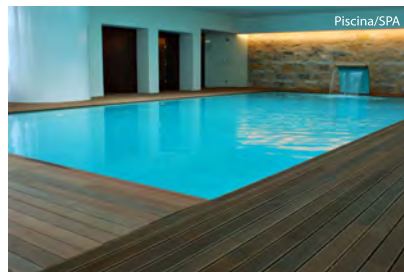

Descrição

Frente Hotel e Estacionamento

Piscina/SPA

Terraço do Jardim

Jardim

Equipamentos disponíveis:

- Vídeo Projector e Ecran de Alta Resolução
- Projector de Diapositivos e Retroprojector
- Equipamento Sonoro
- Pré-Instalação de Tradução Simultânea
- Fotocopiador
- Internet ADSL wireless
- Flipcharts
- Ar Condicionado
- Iluminação Dinâmica
- Cadeiras Almofadadas
- Diversas Decorações de Toalhas
- Montagem – Cargas

O seu centro de congressos beneficia de um ambiente de tranquilidade que lhe advém de imensa luz natural e visibilidade para os amplos e cuidados jardins que o envolvem.

Este espaço criado para proporcionar boas oportunidades de trabalho, é composto por 6 espaços: as salas Serra D'Aire, Oureana e Iria são de pequenas dimensões e adequam-se a pequenas reuniões ou workshops. A Dom Gonçalo e a Rota do Sol permitem congressos ou seminários de maior dimensão. O Terraço do Jardim permite ainda a realização de recepções, cocktails ou coffee-breaks em pleno jardim.

Todo o centro está equipado com as melhores soluções de suporte para a realização destes eventos, para além da excelente gastronomia do Hotel.

Sala "O Convite"

Gastronomia

Salas de Conferências	altura (m)	medidas (m)	largura porta (m)	plateia (pax)	escola (pax)	mesa em U (pax)	recepção (pax)	banquete (pax)	mesa única (pax)
Serra D'Aire	2,4	4,5 x 5,4	0,9	25	20	13	20	18	16
Iria	2,7	6 x 6	1	28	22	16	20	18	18
Oureana	2,6	3,5 x 7	1,1	20	-	-	20	-	16
Dom Gonçalo	2,7	17,5 x 15	1,7	220	120	56	200	200	50
Rota do Sol	2,8	17,5 x 15	1,8	220	120	56	200	200	50
O Convite	3	16 x 17,5	1,6	-	-	-	170	120	-
Bar	3	16,5 x 11	1,6	-	-	-	120	-	-
Terraço do Jardim	-	9 x 7	-	-	-	-	200	-	-
Suite 1	2,48	4,7x3,8 + 6,4x2,8	0,77	-	-	10	20	-	10 + 12
Suite 2	2,48	4,7 x 3,8	0,77	-	-	10	20	-	10